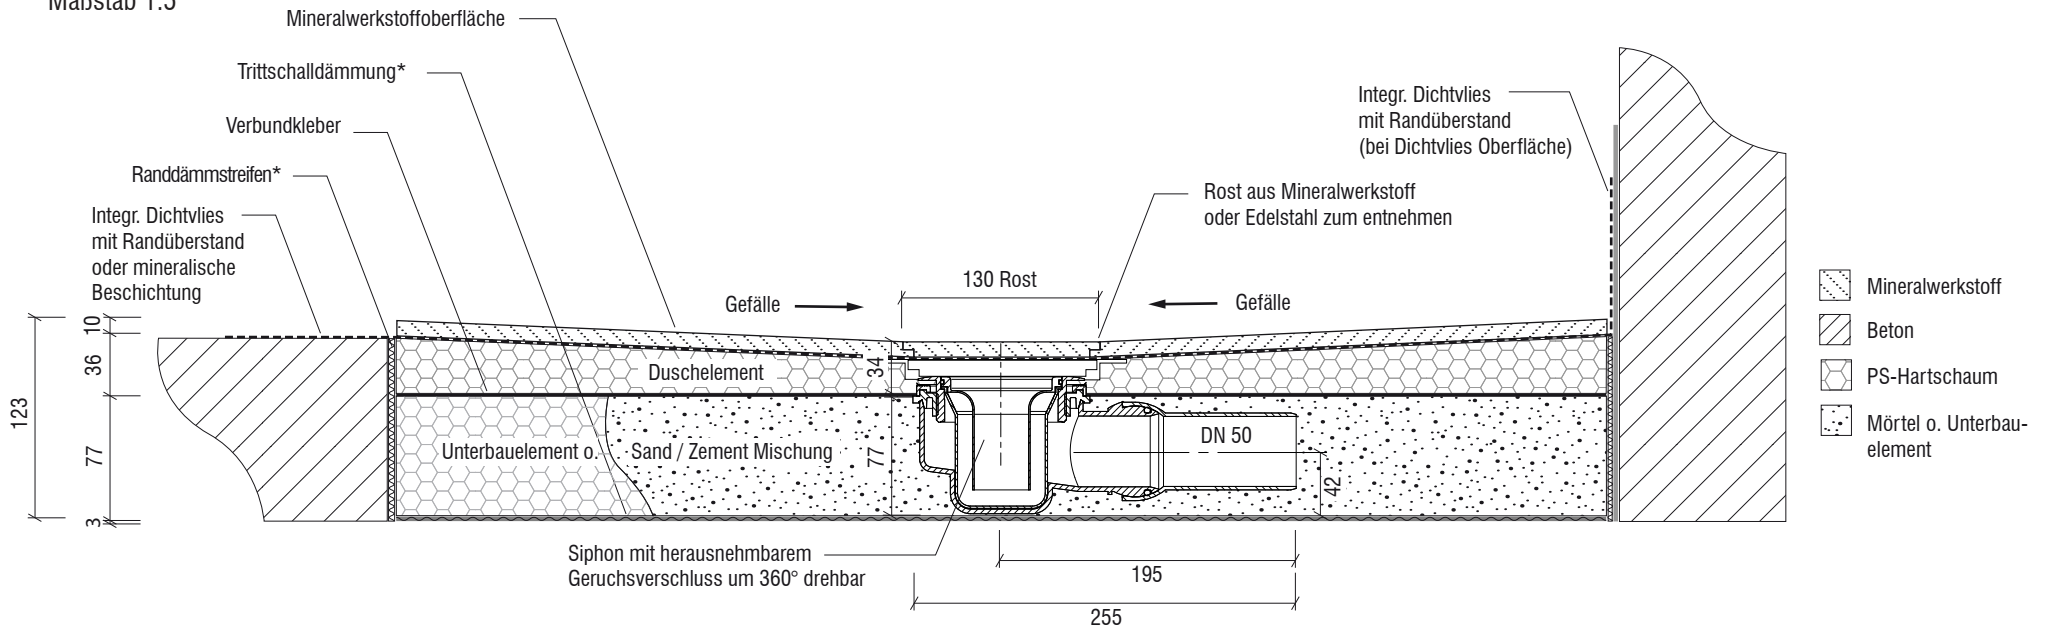

## Fünfeck-Duschwanne mit Punktablauf aus Mineralwerkstoff - waagerechter Bodenablauf (vierseitiges Gefälle)

- Gesamteinbauhöhe: 123 mm  
(36 mm EPS + 10 mm Mineralwerkstoff + 77mm Unterbau)
- Abflaufleistung 0,80 l/s
- Siphon mit Geruchsverschluss u. Haarsieb (herausnehmbar)
- Siphon 360° drehbar und zu reinigen
- Ablaufposition nach Wahl

**Draufsicht Duschelement:**  
Maßstab 1:10

Rost aus Mineralwerkstoff oder Edelstahl (wahlweise dezentral gegen Aufpreis)

**Detail Querschnitt:**  
Maßstab 1:5

- Mineralwerkstoff
- Beton
- PS-Hartschaum
- Mörtel o. Unterbauelement