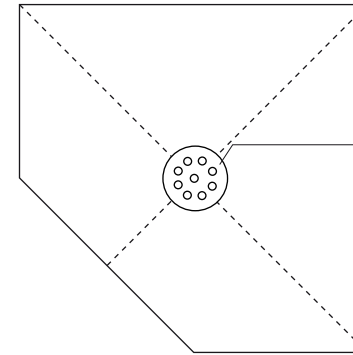

# Technisches Detail:

## Fünfeck-Duschwanne mit Punktablauf aus Mineralwerkstoff - waagerechter Bodenablauf (vierseitiges Gefälle)

- Gesamteinbauhöhe: 123 mm  
(36 mm EPS + 10 mm Mineralwerkstoff + 77mm Unterbau)
- Abflaufleistung 0,80 l/s
- Siphon mit Geruchsverschluss u. Haarsieb (herausnehmbar)
- Siphon 360° drehbar und zu reinigen
- Ablaufposition nach Wahl

**Draufsicht Duschelement:**  
Maßstab 1:10

Rost aus Mineralwerkstoff oder Edelstahl (wahlweise dezentral gegen Aufpreis)

**Detail Querschnitt:**  
Maßstab 1:5

- Mineralwerkstoff
- Beton
- PS-Hartschaum
- Mörtel o. Unterbauelement