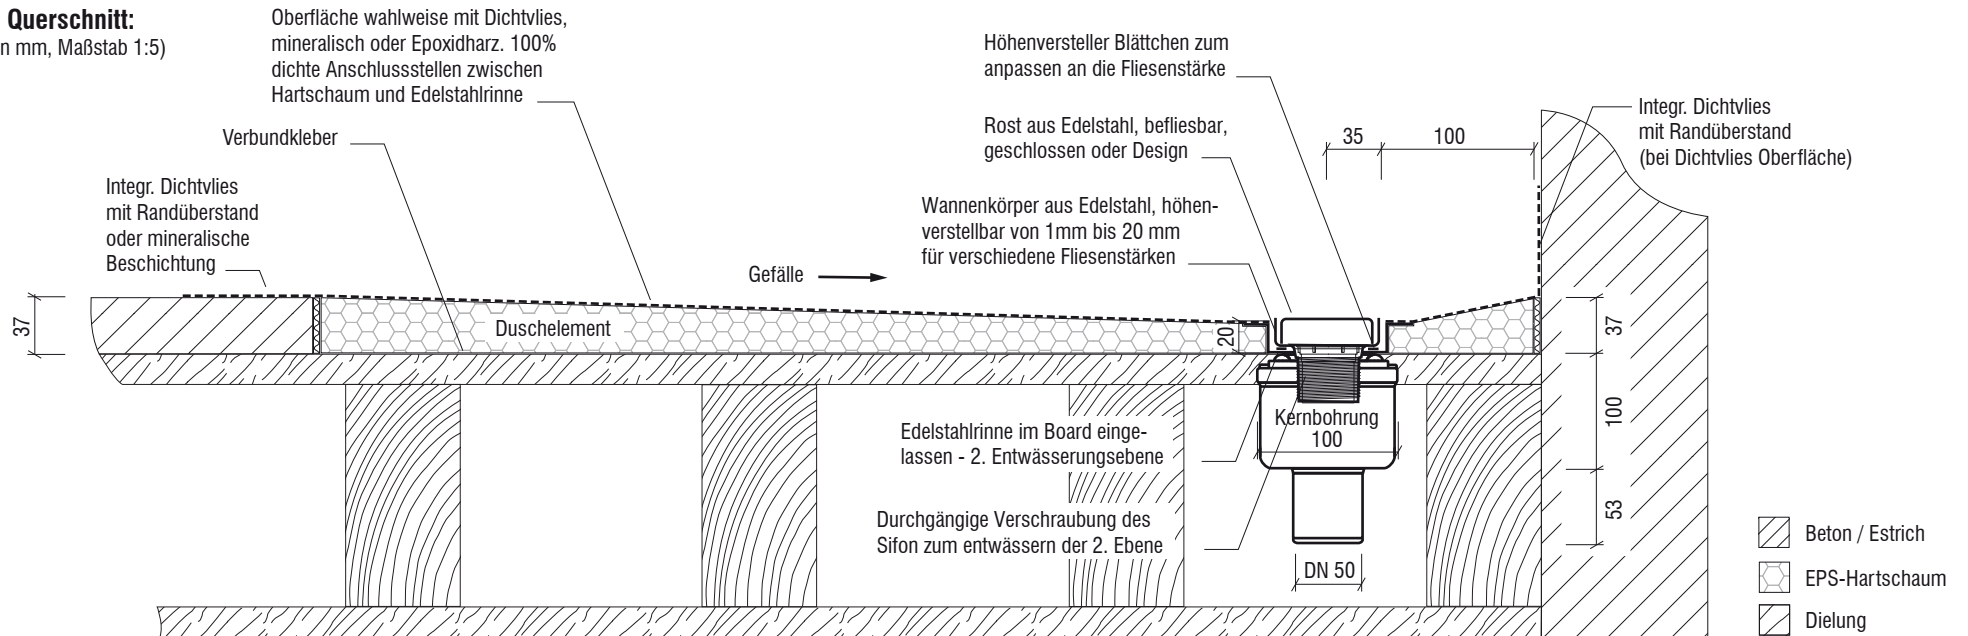

Technisches Detail:

Duschelement mit Rinnenablauf Slimline auf Holzbalkendecke - senkrechter Bodenablauf (vierseitiges Gefälle)

Ablaufleistung 0,41 l/s
 TÜV-geprüft
 Gesamteinbauhöhe 3,7 cm
 Siphon drehbar und zu reinigen

Draufsicht Duschelement:
 (Maße in mm, Maßstab 1:15)

Detail Querschnitt:
 (Maße in mm, Maßstab 1:5)

Saxoboard Wellness & Duschesysteme GmbH
 Eichenallee 3
 01558 Großenhain

Servicetelefon 03522 - 52 66 50
 Fax 03522 - 52 66 529
 E-Mail info@saxoboard.net
 Internet www.saxoboard.net

* optional erhältlich