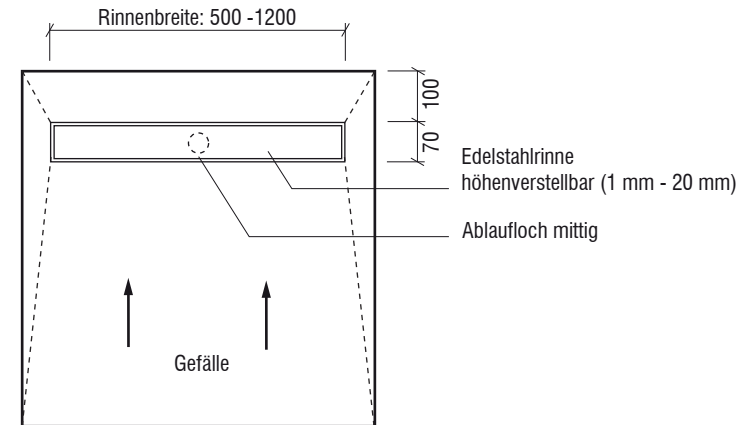

Technisches Detail:

Duschelement mit Rinnenablauf Slimline auf Holzbalkendecke - senkrechter Bodenablauf (vierseitiges Gefälle)

Ablaufleistung 0,41 l/s
 TÜV-geprüft
 Gesamteinbauhöhe 3,7 cm
 Siphon drehbar und zu reinigen

Draufsicht Duschelement:
 (Maße in mm, Maßstab 1:15)

Detail Querschnitt:
 (Maße in mm, Maßstab 1:5)

Saxoboard Wellness & Duschesysteme GmbH
 Eichenallee 3
 01558 Großenhain

Servicetelefon 03522 - 52 66 50
 Fax 03522 - 52 66 529
 E-Mail info@saxoboard.net
 Internet www.saxoboard.net