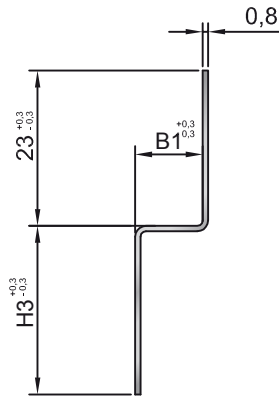

**Technisches Detail:**  
Duschprofil Seitenwand links

Querschnitt vorn

Querschnitt hinten

L1/Länge	B1/Breite	H3/Höhe hinten
1000 mm	8,0 / 10,0 / 12,5 mm	25 mm
1500 mm	8,0 / 10,0 / 12,5 mm	33 mm