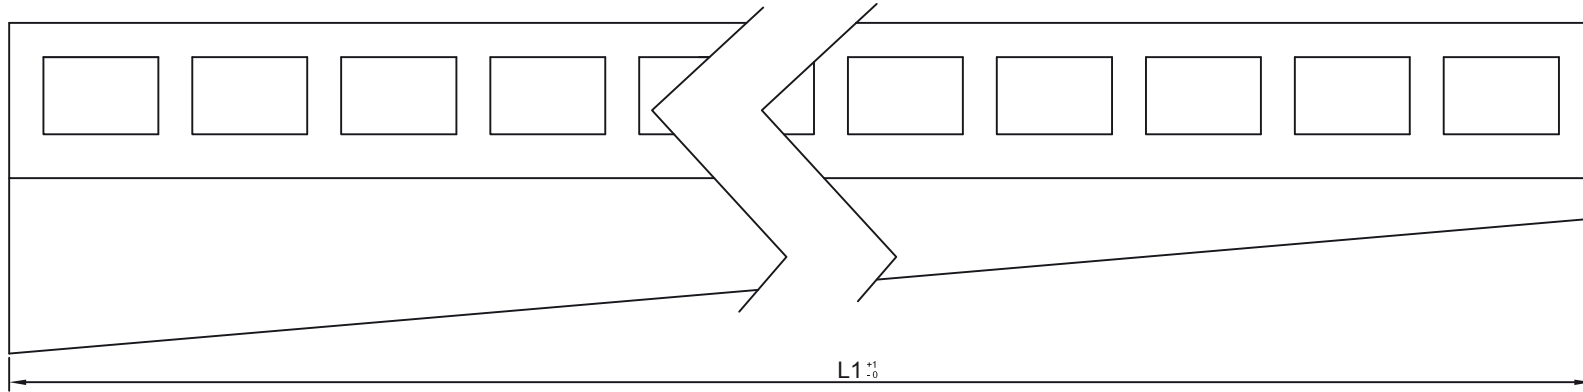

**Technisches Detail:**  
Duschprofil Seitenwand links

Querschnitt vorn

Querschnitt hinten

L1/Länge	B1/Breite	H3/Höhe hinten
1000 mm	8,0 / 10,0 / 12,5 mm	25 mm
1500 mm	8,0 / 10,0 / 12,5 mm	33 mm