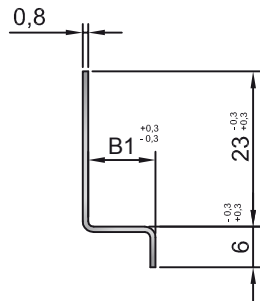

**Technisches Detail:**  
Duschprofil Seitenwand links

Querschnitt vorn

Querschnitt hinten

L1/Länge	B1/Breite	H3/Höhe hinten
1000 mm	8,0 / 10,0 / 12,5 mm	25 mm
1500 mm	8,0 / 10,0 / 12,5 mm	33 mm