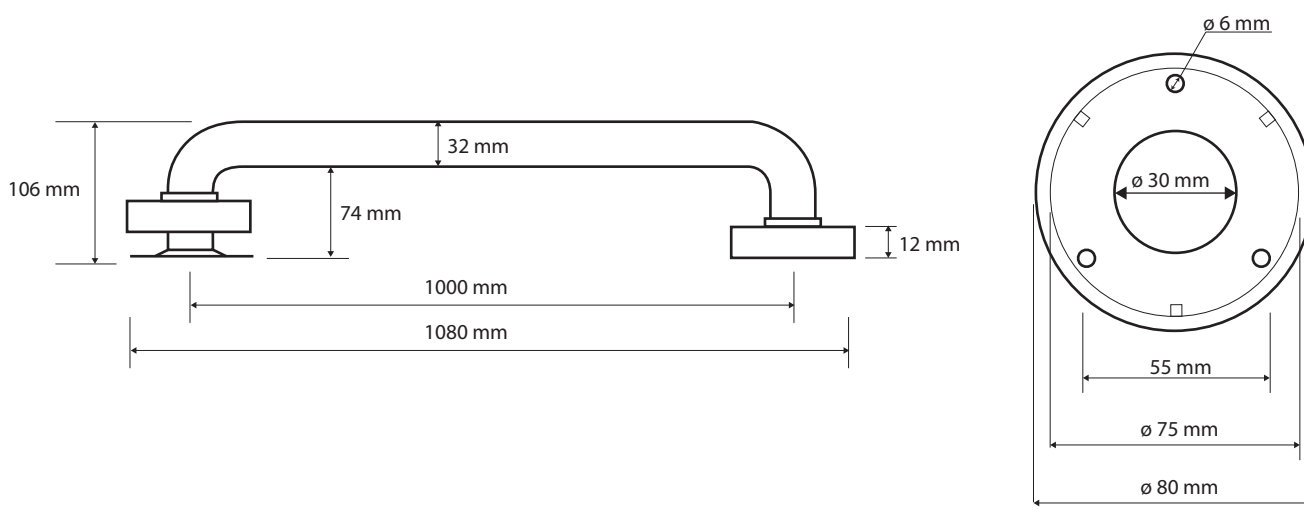

ilustrační foto/
illustration/
Illustration:

Parametry / Features / Eigenschaften

šířka / width / Breite:	1080 mm
výška / height / Höhe:	80 mm
hloubka / depth / Tiefe:	106 mm
nosnost / load capacity / Ladekapazität:	120 kg
materiál / material / Material:	Fe, guma / Fe, rubber / Fe, Gummi
povrch. úprava / finish /:	komaxit / comaxit / Komaxit
barva / color / Farbe:	bílá / white / weiß
záruka / warranty / Garantie:	2 roky / 2 years / 2 Jahre