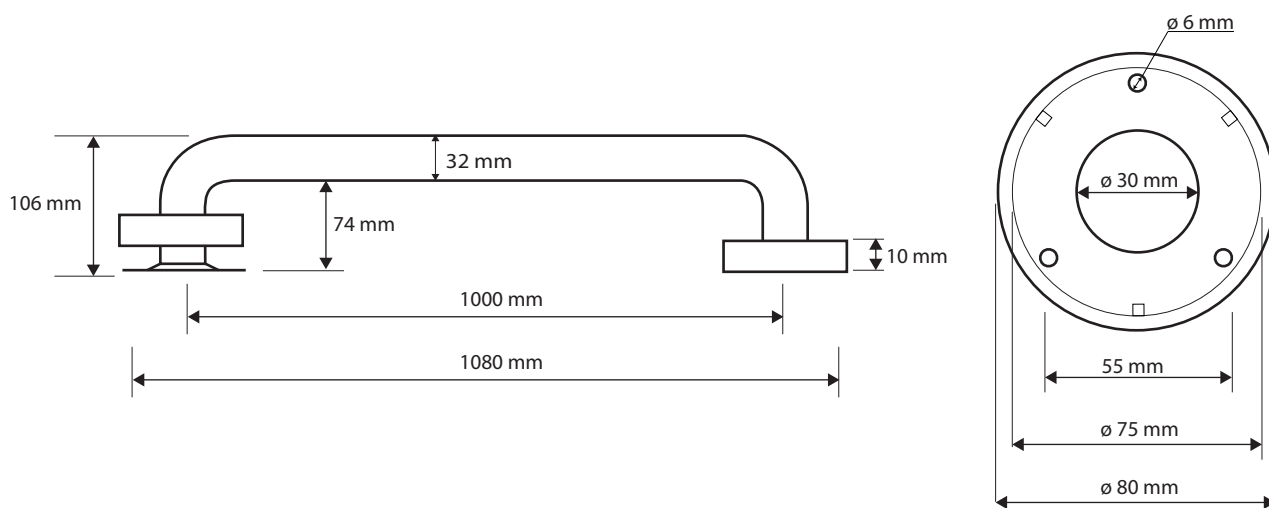

## Parametry / Features / Eigenschaften

šířka / width / Breite:	1080 mm
výška / height / Höhe:	80 mm
hloubka / depth / Tiefe:	106 mm
nosnost / load capacity / Ladekapazität:	120 kg
materiál / material / Material:	nerez / stainless steel / rostfrei
povrch. úprava / finish / Oberfläche:	brus / brush / gebürstet
záruka / warranty / Garantie:	6 let / 6 years / 6 Jahre
skryté kotvení / Secret Fix / Geheimnis Fix	