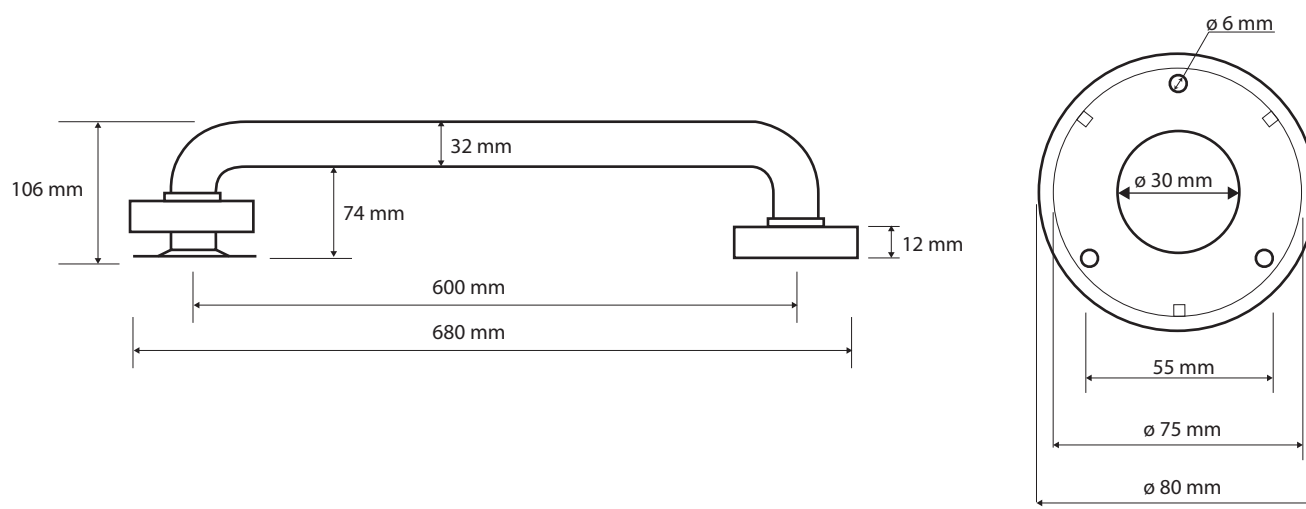

ilustrační foto/
illustration/
Illustration:

Parametry / Features / Eigenschaften

šířka / width / Breite:	680 mm
výška / height / Höhe:	80 mm
hloubka / depth / Tiefe:	106 mm
nosnost / load capacity / Ladekapazität:	120 kg
materiál / material / Material:	Fe, guma / Fe, rubber / Fe, Gummi
povrch. úprava / finish /:	komaxit / comaxit / Komaxit
barva / color / Farbe:	bílá / white / weiß
záruka / warranty / Garantie:	2 roky / 2 years / 2 Jahre