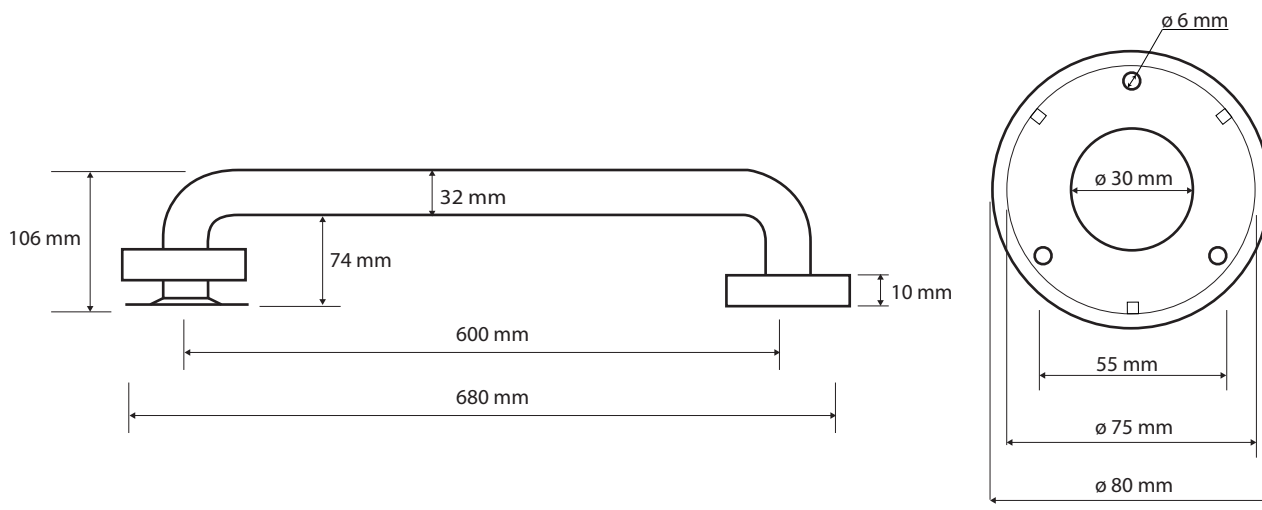

ilustrační foto/
illustration/
Illustration:

Parametry / Features / Eigenschaften

šířka / width / Breite:	680 mm
výška / height / Höhe:	80 mm
hloubka / depth / Tiefe:	106 mm
nosnost / load capacity / Ladekapazität:	120 kg
materiál / material / Material:	nerez / stainless steel / rostfrei
povrch, úprava / finish / Oberfläche:	brus / brush / gebürstet
záruka / warranty / Garantie:	6 let / 6 years / 6 Jahre
skryté kotvení / Secret Fix / Geheimnis Fix	