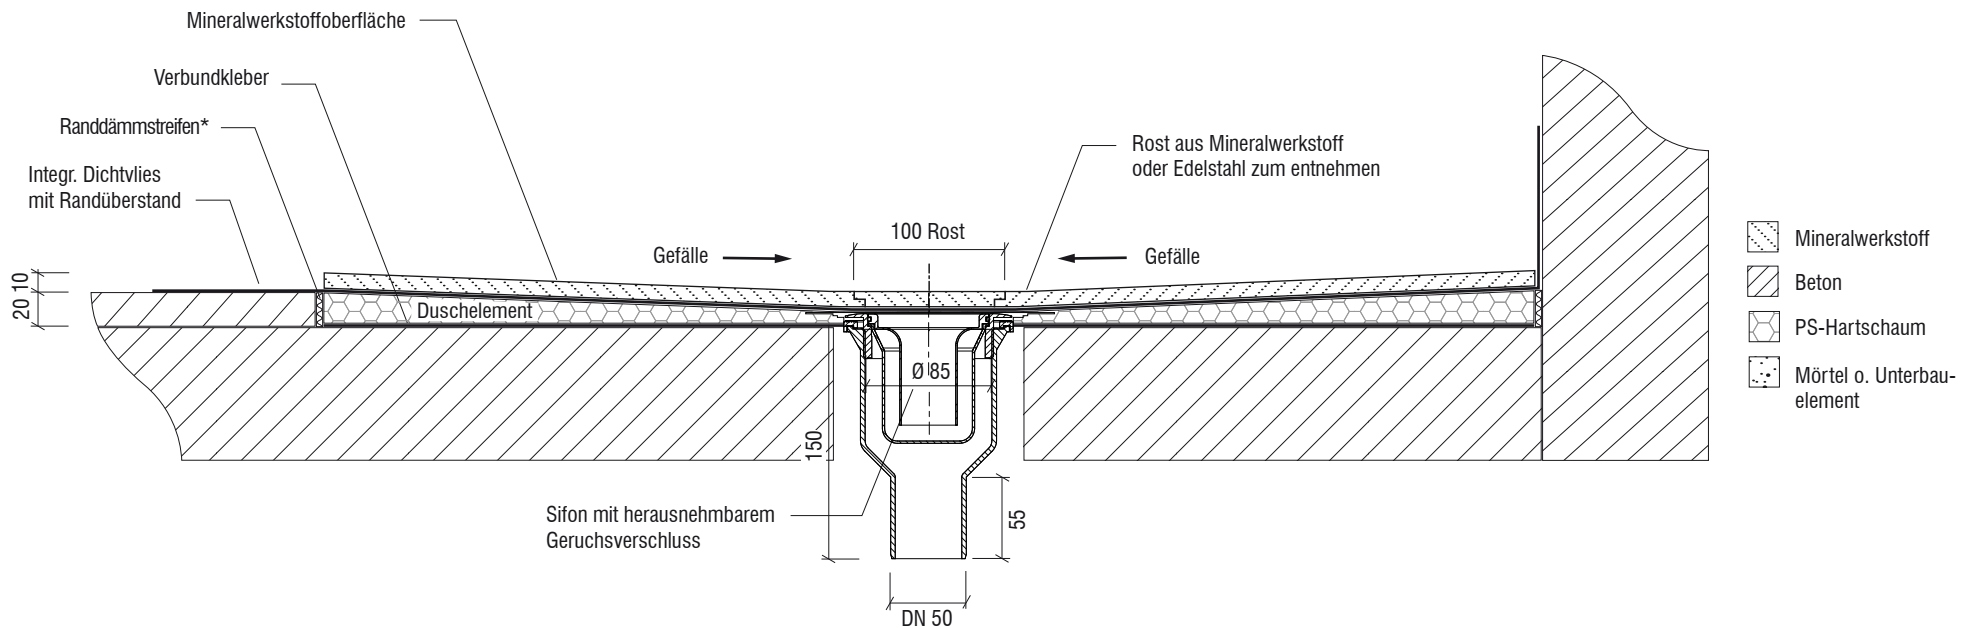

Technisches Detail:

Fünfeck-Duschwanne mit Punktablauf Smallline Superflach aus Mineralwerkstoff - senkrechter Bodenablauf (vierseitiges Gefälle)

- Gesamteinbauhöhe: 30 mm (20 mm EPS + 10 mm Mineralwerkstoff)
- Abflaufleistung 1,1 l/s
- Siphon mit Geruchsverschluss u. Haarsieb (herausnehmbar)
- Siphon zum reinigen
- Ablaufposition nach Wahl

Draufsicht Duschelement:
Maßstab 1:10

Detail Querschnitt:
Maßstab 1:5

Saxoboard Wellness & Duschsysteme GmbH
Eichenallee 3
01558 Großenhain

Servicetelefon 03522 - 52 66 50
Fax 03522 - 52 66 529
E-Mail info@saxoboard.net
Internet www.saxoboard.net