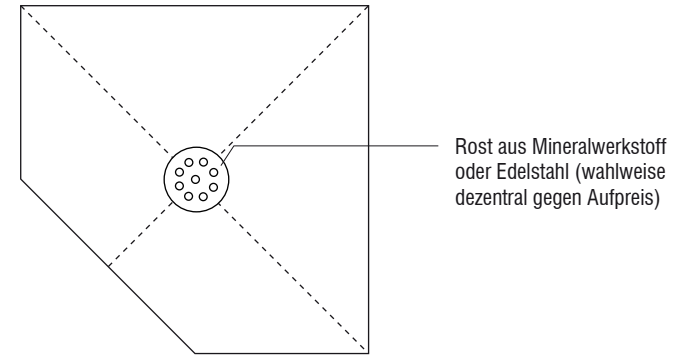

Technisches Detail:

Fünfeck-Duschwanne mit Punktablauf Smallline Superflach aus Mineralwerkstoff - senkrechter Bodenablauf (vierseitiges Gefälle)

- Gesamteinbauhöhe: 30 mm (20 mm EPS + 10 mm Mineralwerkstoff)
- Abflaufleistung 1,1 l/s
- Siphon mit Geruchsverschluss u. Haarsieb (herausnehmbar)
- Siphon zum reinigen
- Ablaufposition nach Wahl

Draufsicht Duschelement:
Maßstab 1:10

Detail Querschnitt:
Maßstab 1:5

Saxoboard Wellness & Duschsysteme GmbH
Eichenallee 3
01558 Großenhain

Servicetelefon 03522 - 52 66 50
Fax 03522 - 52 66 529
E-Mail info@saxoboard.net
Internet www.saxoboard.net