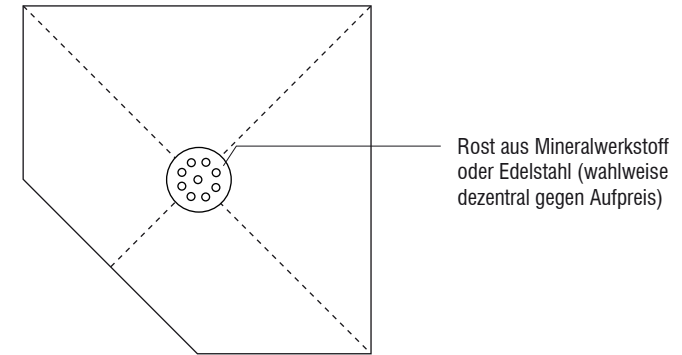

Technisches Detail:

Fünfeck-Duschwanne mit Punktablauf Slimline Superflach aus Mineralwerkstoff auf Holzbalkendecke - senkrechter Bodenablauf (vierseitiges Gefälle)

- Gesamteinbauhöhe: 22 mm (12 mm EPS + 10 mm Mineralwerkstoff)
- Ablaufleistung 1,1 l/s
- Siphon mit Geruchsverschluss u. Haarsieb (herausnehmbar)
- Siphon zum reinigen
- Ablaufposition nach Wahl

Draufsicht Duschelement:
Maßstab 1:10

Detail Querschnitt:
Maßstab 1:5