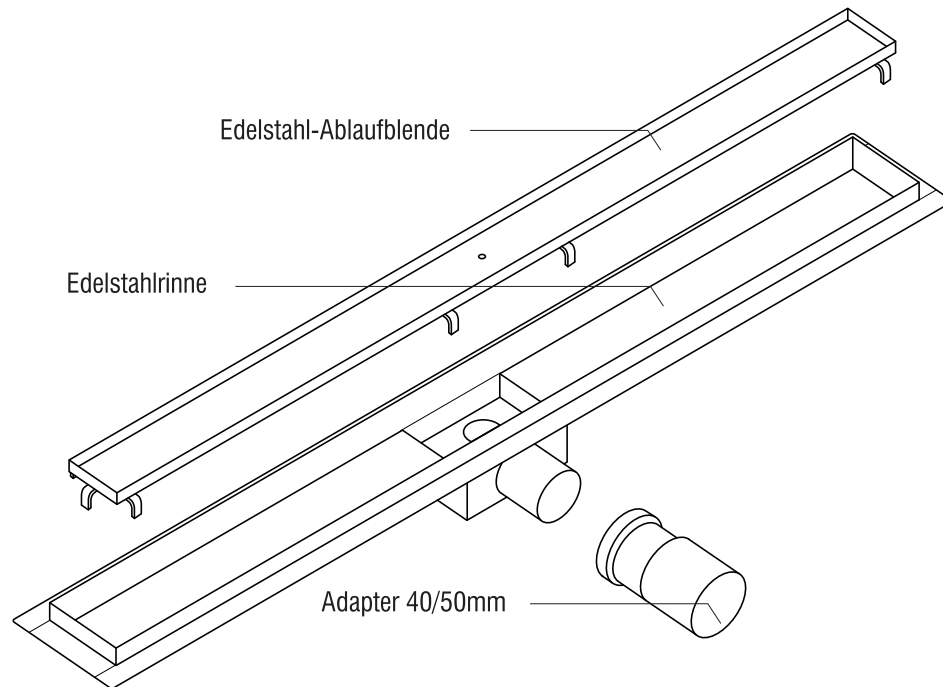

Technisches Detail:
Edelstahl-Duschrinne 53mm

Ablaufleistung 0,5 l/s
Siphon mit Geruchsverschluss
Siphon zum reinigen
Einbauhöhe: 53 mm
Höhe der Fliesenkante: 14 mm

Maßstab Seitenansicht: 1:10

Maßstab Draufsicht: 1:10

Isometrische Ansicht

Seitenansicht

Draufsicht

Edelstahl

PS-Hartschaum