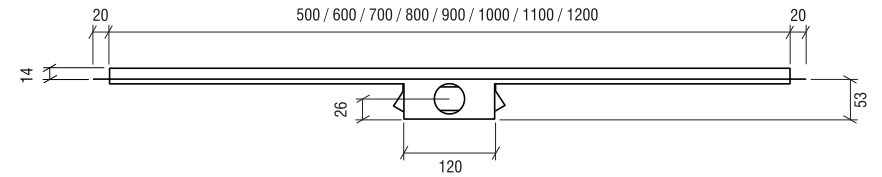

Technisches Detail:
Edelstahl-Duschrinne 53mm

Ablaufleistung 0,5 l/s
Siphon mit Geruchsverschluss
Siphon zum reinigen
Einbauhöhe: 53 mm
Höhe der Fliesenkante: 14 mm

Maßstab Seitenansicht: 1:10

Maßstab Draufsicht: 1:10

Isometrische Ansicht

Seitenansicht

Draufsicht

Edelstahl

PS-Hartschaum