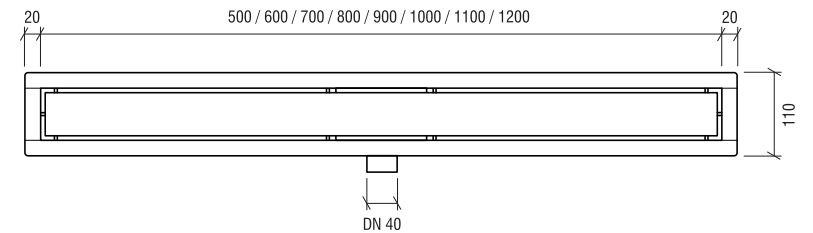

Technisches Detail:
Edelstahl-Duschrinne 53mm

Ablaufleistung 0,5 l/s
Siphon mit Geruchsverschluss
Siphon zum reinigen
Einbauhöhe: 53 mm
Höhe der Fliesenkante: 14 mm

Maßstab Seitenansicht: 1:10

Maßstab Draufsicht: 1:10

Isometrische Ansicht

Seitenansicht

Draufsicht

Edelstahl

PS-Hartschaum