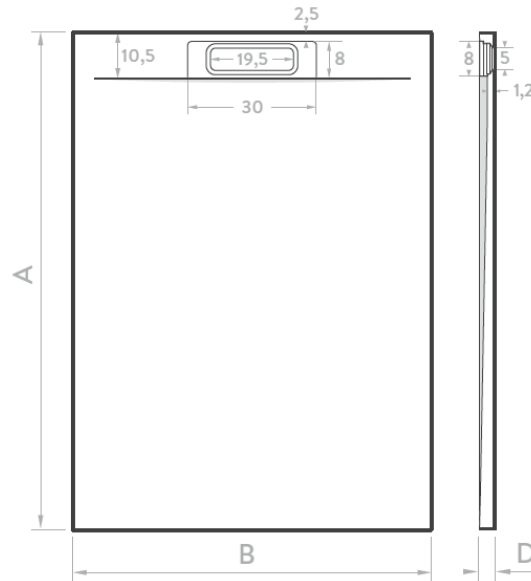

Datenblatt ●

Modell	A	B	D
	Maßangaben in mm		
Slatestone Cover E 100 x 80	1.000	800	25
Slatestone Cover E 100 x 90	1.000	900	30
Slatestone Cover E 100 x 100	1.000	1.000	30
Slatestone Cover E 120 x 80	1.200	800	25
Slatestone Cover E 120 x 90	1.200	900	30
Slatestone Cover E 120 x 100	1.200	1.000	30
Slatestone Cover E 140 x 90	1.400	900	30
Slatestone Cover E 140 x 100	1.400	1.000	30
Slatestone Cover E 150 x 80	1.500	800	29
Slatestone Cover E 150 x 90	1.500	900	30
Slatestone Cover E 150 x 100	1.500	1.000	30
Slatestone Cover E 160 x 80	1.600	800	29
Slatestone Cover E 160 x 90	1.600	900	30
Slatestone Cover E 160 x 100	1.600	1.000	30
Slatestone Cover E 170 x 80	1.700	800	29
Slatestone Cover E 180 x 80	1.800	800	29