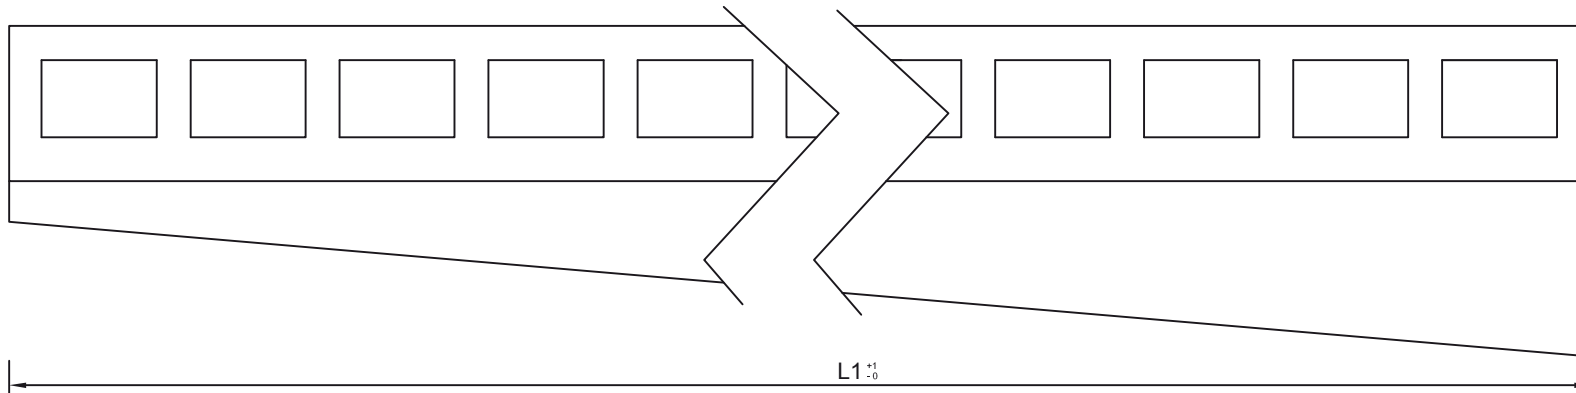

Technisches Detail:

Duschprofil Seitenwand rechts

Querschnitt vorn

Querschnitt hinten

L1/Länge	B1/Breite	H3/Höhe hinten
1000 mm	8,0 / 10,0 / 12,5 mm	25 mm
1500 mm	8,0 / 10,0 / 12,5 mm	33 mm