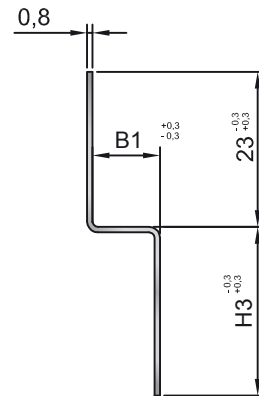

Technisches Detail:

Duschprofil Seitenwand rechts

Querschnitt vorn

Querschnitt hinten

L1/Länge	B1/Breite	H3/Höhe hinten
1000 mm	8,0 / 10,0 / 12,5 mm	25 mm
1500 mm	8,0 / 10,0 / 12,5 mm	33 mm