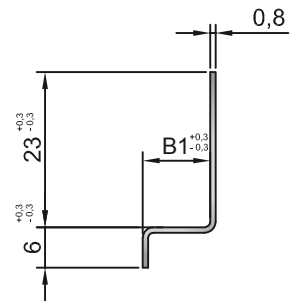

Technisches Detail:

Duschprofil Seitenwand rechts

Querschnitt vorn

Querschnitt hinten

L1/Länge	B1/Breite	H3/Höhe hinten
1000 mm	8,0 / 10,0 / 12,5 mm	25 mm
1500 mm	8,0 / 10,0 / 12,5 mm	33 mm