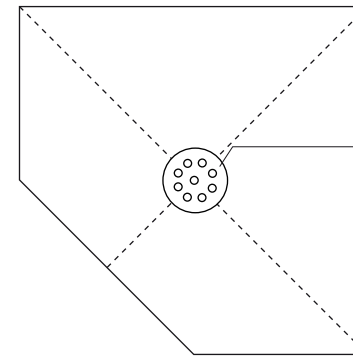

Technisches Detail:

Fünfeck-Duschwanne mit Punktablauf Smallline Superflach aus Mineralwerkstoff - waagerechter Bodenablauf (vierseitiges Gefälle)

- Gesamteinbauhöhe: 78 mm
(20 mm EPS + 10 mm Mineralwerkstoff + 48 mm Unterbau)
- Ablaufleistung 0,50 l/s
- Siphon mit Geruchsverschluss u. Haarsieb (herausnehmbar)
- Siphon 360° drehbar und zu reinigen
- Ablaufposition nach Wahl

Draufsicht Duschelement:
Maßstab 1:10

Rost aus Mineralwerkstoff
oder Edelstahl (wahlweise
dezentral gegen Aufpreis)

Detail Querschnitt:
Maßstab 1:5

Saxoboard Wellness & Duschesysteme GmbH
Eichenallee 3
01558 Großenhain