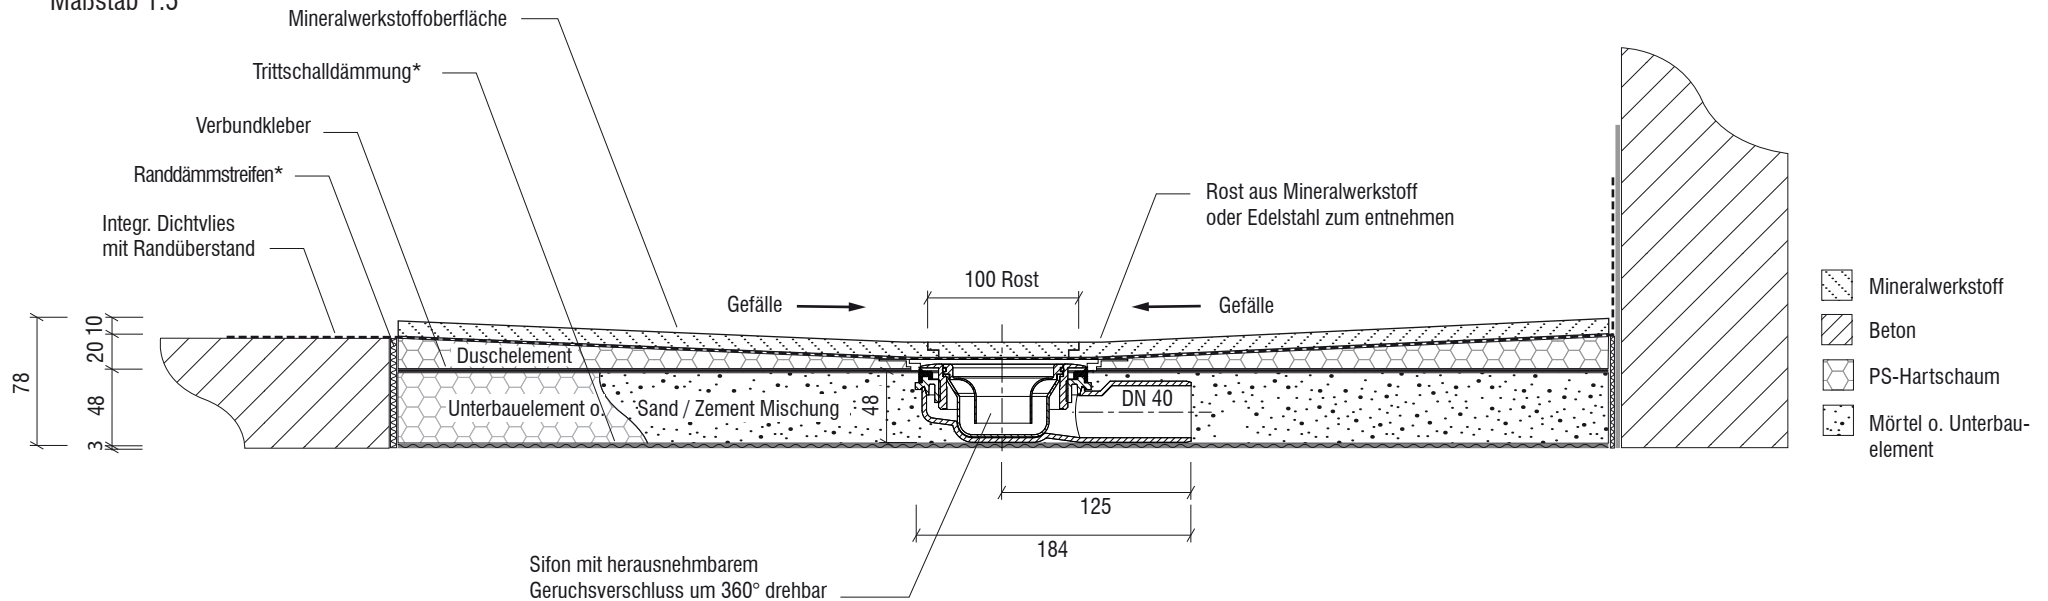

Technisches Detail:

Fünfeck-Duschwanne mit Punktablauf Smallline Superflach aus Mineralwerkstoff - waagerechter Bodenablauf (vierseitiges Gefälle)

- Gesamteinbauhöhe: 78 mm
(20 mm EPS + 10 mm Mineralwerkstoff + 48 mm Unterbau)
- Ablaufleistung 0,50 l/s
- Siphon mit Geruchsverschluss u. Haarsieb (herausnehmbar)
- Siphon 360° drehbar und zu reinigen
- Ablaufposition nach Wahl

Draufsicht Duschelement:
Maßstab 1:10

Rost aus Mineralwerkstoff
oder Edelstahl (wahlweise
dezentral gegen Aufpreis)

Detail Querschnitt:
Maßstab 1:5

Saxoboard Wellness & Duschesysteme GmbH
Eichenallee 3
01558 Großenhain