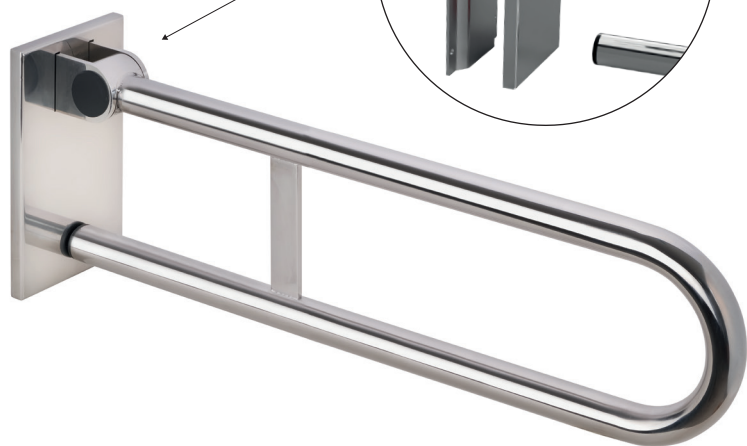

- * snímatelný, s aretací, s krytkou
- ** removable, with locking, with cover
- *** Abnehmbarer, Arretierung, mit Abdeckung

V horní poloze madlo zajišťuje aretace.
In the upper position, the handle secures the catch.
In der oberen Position sichert der Griff den Verschluss.

Parametry / Features / Eigenschaften

šířka / width / Breite:	120 mm
výška / height / Höhe:	225 mm
hloubka / depth / Tiefe:	616 mm
materiál / material / Material:	nerez / stainless steel / rostfrei
povrch. úprava / finish / Oberfläche:	brus / brush / gebürstet
záruka / warranty / Garantie:	6 let / 6 years / 6 Jahre
brzda / brake / Bremse:	nerez / stainless steel / rostfrei