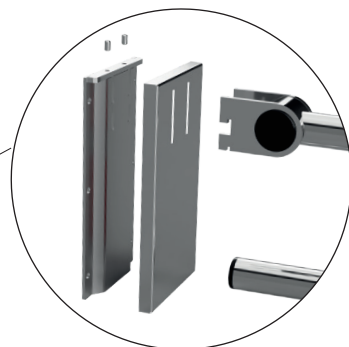

- * snímatelný, s aretací, s krytkou
- ** removable, with locking, with cover
- *** Abnehmbarer, Arretierung, mit Abdeckung

V horní poloze madlo zajišťuje aretace.
In the upper position, the handle secures the catch.
In der oberen Position sichert der Griff den Verschluss.

Parametry / Features / Eigenschaften

šířka / width / Breite:	120 mm
výška / height / Höhe:	225 mm
hloubka / depth / Tiefe:	616 mm
materiál / material / Material:	nerez / stainless steel / rostfrei
povrch. úprava / finish / Oberfläche:	brus / brush / gebürstet
záruka / warranty / Garantie:	6 let / 6 years / 6 Jahre
brzda / brake / Bremse:	nerez / stainless steel / rostfrei