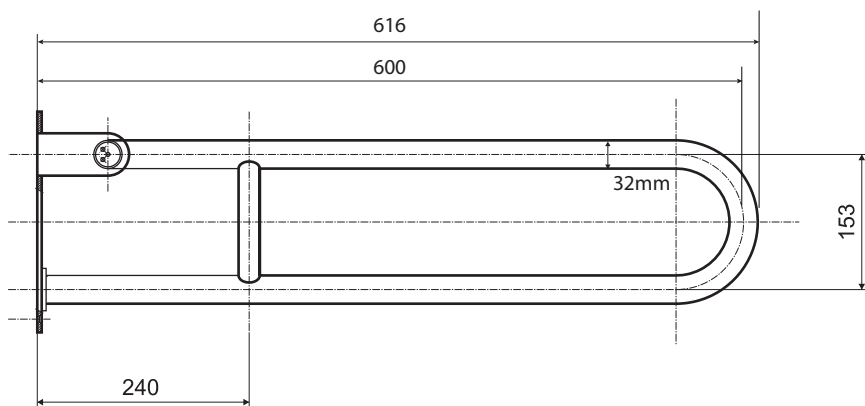

- * snímatelný, s aretací, s krytkou
- ** removable, with locking, with cover
- *** Abnehmbarer, Arretierung, mit Abdeckung

V horní poloze madlo zajišťuje aretace.
In the upper position, the handle secures the catch.
In der oberen Position sichert der Griff den Verschluss.

Parametry / Features / Eigenschaften

šířka / width / Breite:	120 mm
výška / height / Höhe:	225 mm
hloubka / depth / Tiefe:	616 mm
materiál / material / Material:	nerez / stainless steel / rostfrei
povrch. úprava / finish / Oberfläche:	brus / brush / gebürstet
záruka / warranty / Garantie:	6 let / 6 years / 6 Jahre
brzda / brake / Bremse:	nerez / stainless steel / rostfrei