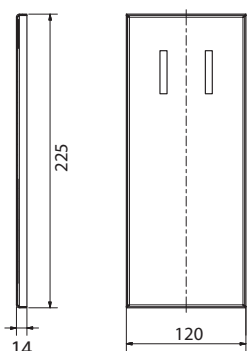

- * snímatelný, s aretací, s krytkou
- ** removable, with locking, with cover
- *** Abnehmbarer, Arretierung, mit Abdeckung

V horní poloze madlo zajišťuje aretace.
In the upper position, the handle secures the catch.
In der oberen Position sichert der Griff den Verschluss.

Parametry / Features / Eigenschaften

šířka / width / Breite:	120 mm
výška / height / Höhe:	225 mm
hloubka / depth / Tiefe:	616 mm
materiál / material / Material:	nerez / stainless steel / rostfrei
povrch. úprava / finish / Oberfläche:	brus / brush / gebürstet
záruka / warranty / Garantie:	6 let / 6 years / 6 Jahre
brzda / brake / Bremse:	nerez / stainless steel / rostfrei