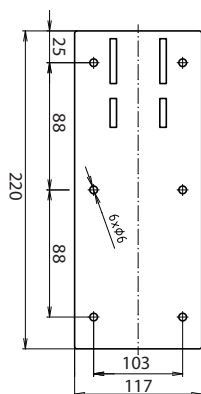

- * snímatelný, s aretací, s krytkou
- ** removable, with locking, with cover
- *** Abnehmbarer, Arretierung, mit Abdeckung

V horní poloze madlo zajišťuje aretace.
In the upper position, the handle secures the catch.
In der oberen Position sichert der Griff den Verschluss.

Parametry / Features / Eigenschaften

šířka / width / Breite:	120 mm
výška / height / Höhe:	225 mm
hloubka / depth / Tiefe:	616 mm
materiál / material / Material:	nerez / stainless steel / rostfrei
povrch. úprava / finish / Oberfläche:	brus / brush / gebürstet
záruka / warranty / Garantie:	6 let / 6 years / 6 Jahre
brzda / brake / Bremse:	nerez / stainless steel / rostfrei