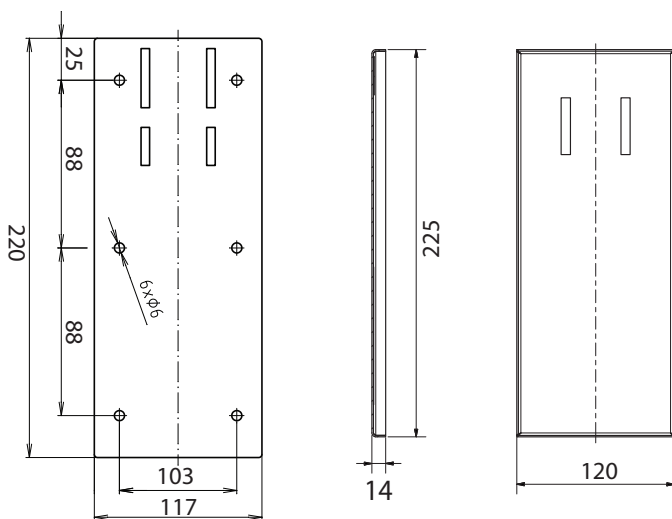

Určeno pro madla /  
 Designed for grab bar /  
 Entwickelt für Haltegriffe:

301507835

301507825

## Parametry / Features / Eigenschaften

šířka / width / Breite:	120 mm
výška / height / Höhe:	225 mm
hloubka / depth / Tiefe:	14 mm
materiál / material / Material:	nerez / stainless steel / rostfrei
povrch. úprava / finish / Oberfläche:	brus / brush / gebürstet
záruka / warranty / Garantie:	6 let / 6 years / 6 Jahre