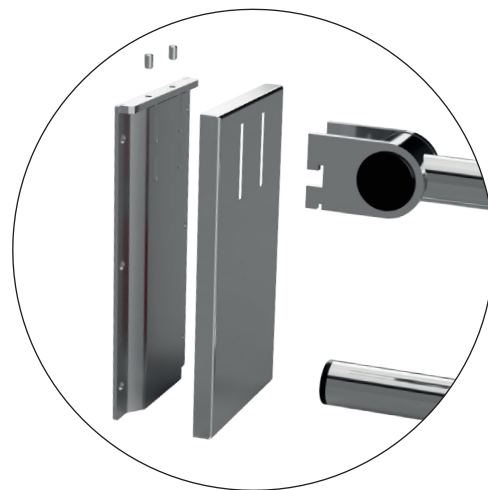

Určeno pro madla /  
 Designed for grab bar /  
 Entwickelt für Haltegriffe:

301507835

301507825

## Parametry / Features / Eigenschaften

šířka / width / Breite:	120 mm
výška / height / Höhe:	225 mm
hloubka / depth / Tiefe:	14 mm
materiál / material / Material:	nerez / stainless steel / rostfrei
povrch. úprava / finish / Oberfläche:	brus / brush / gebürstet
záruka / warranty / Garantie:	6 let / 6 years / 6 Jahre