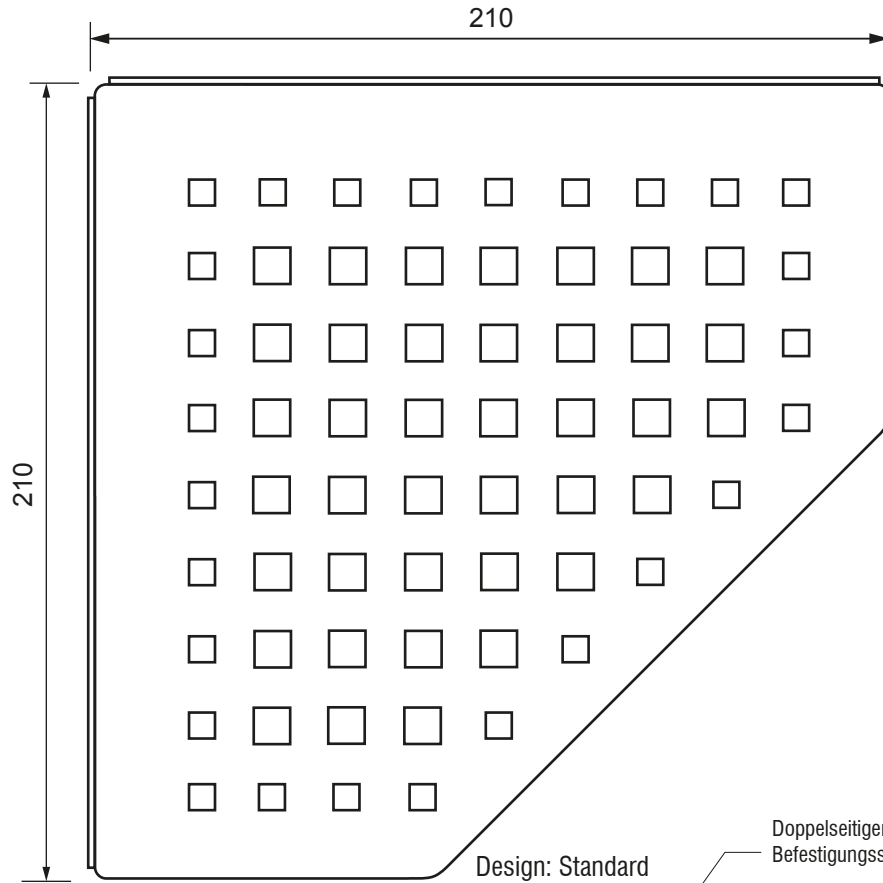

Technisches Detail:

Duschablage aus Edelstahl - Fünfeck, Abmessungen: 210 mm x 210 mm

Detail Draufsicht:

(Maße in mm, Maßstab 1:2)

Detail Seitenansicht:

(Maße in mm, Maßstab 1:2)

Detail Vorderansicht:

(Maße in mm, Maßstab 1:2)

Weitere Design's (Maßstab 1:10)

Wave

Dreiecklochung

Rundlochung

Farn

Line

Bubble