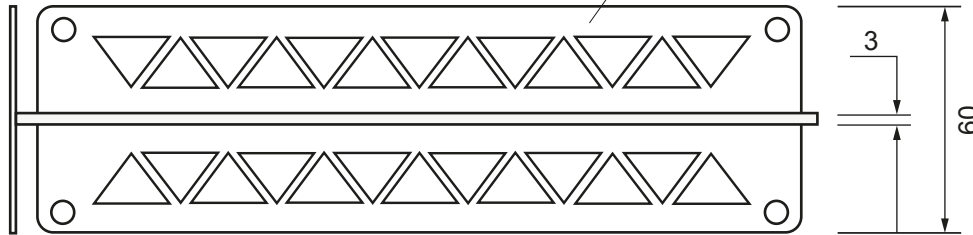

Technisches Detail:

Duschablage aus Edelstahl - Fünfeck, Abmessungen: 210 mm x 210 mm

Detail Draufsicht:

(Maße in mm, Maßstab 1:2)

Detail Seitenansicht:

(Maße in mm, Maßstab 1:2)

Detail Vorderansicht:

(Maße in mm, Maßstab 1:2)

Weitere Design's (Maßstab 1:10)

Wave

Dreiecklochung

Rundlochung

Farn

Line

Bubble