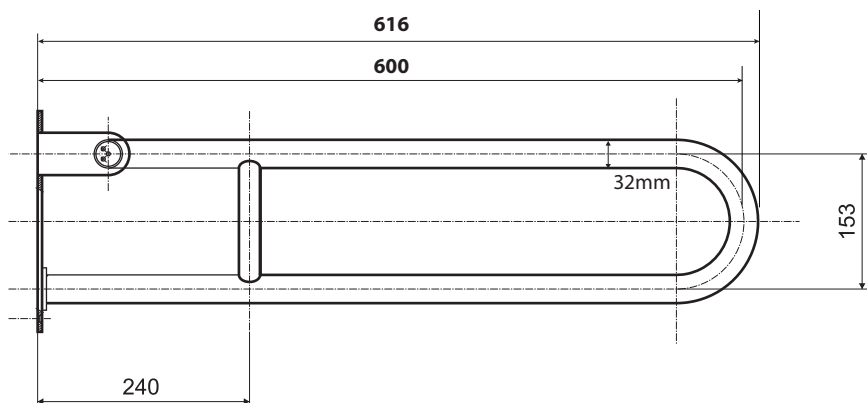

- * snímatelný, s aretací, s krytkou
- ** removable, with locking, with cover
- *** Abnehmbarer, Arretierung, mit Abdeckung

V horní poloze madlo zajišťuje aretace.
In the upper position, the handle secures the catch.
In der oberen Position sichert der Griff den Verschluss.

Parametry / Features / Eigenschaften

šířka / width / Breite:	120 mm
výška / height / Höhe:	225 mm
hloubka / depth / Tiefe:	616 mm
materiál / material / Material:	nerez / stainless steel / rostfrei
povrch. úprava / finish / Oberfläche:	lesk / polished / poliert
záruka / warranty / Garantie:	6 let / 6 years / 6 Jahre
brzda / brake / Bremse:	nerez / stainless steel / rostfrei