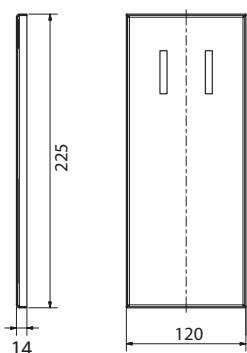

- * snímatelný, s aretací, s krytkou
- ** removable, with locking, with cover
- *** Abnehmbarer, Arretierung, mit Abdeckung

V horní poloze madlo zajišťuje aretace.
In the upper position, the handle secures the catch.
In der oberen Position sichert der Griff den Verschluss.

Parametry / Features / Eigenschaften

šířka / width / Breite:	120 mm
výška / height / Höhe:	225 mm
hloubka / depth / Tiefe:	616 mm
materiál / material / Material:	nerez / stainless steel / rostfrei
povrch. úprava / finish / Oberfläche:	lesk / polished / poliert
záruka / warranty / Garantie:	6 let / 6 years / 6 Jahre
brzda / brake / Bremse:	nerez / stainless steel / rostfrei