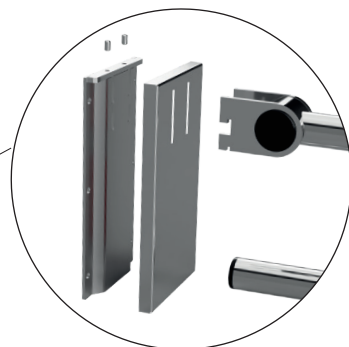

- * snímatelný, s aretací, s krytkou
- ** removable, with locking, with cover
- *** Abnehmbarer, Arretierung, mit Abdeckung

V horní poloze madlo zajišťuje aretace.
In the upper position, the handle secures the catch.
In der oberen Position sichert der Griff den Verschluss.

Parametry / Features / Eigenschaften

šířka / width / Breite:	120 mm
výška / height / Höhe:	225 mm
hloubka / depth / Tiefe:	616 mm
materiál / material / Material:	nerez / stainless steel / rostfrei
povrch. úprava / finish / Oberfläche:	lesk / polished / poliert
záruka / warranty / Garantie:	6 let / 6 years / 6 Jahre
brzda / brake / Bremse:	nerez / stainless steel / rostfrei