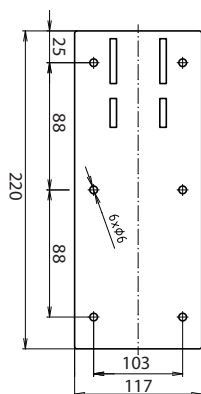

- * snímatelný, s aretací, s krytkou
- ** removable, with locking, with cover
- *** Abnehmbarer, Arretierung, mit Abdeckung

V horní poloze madlo zajišťuje aretace.
In the upper position, the handle secures the catch.
In der oberen Position sichert der Griff den Verschluss.

Parametry / Features / Eigenschaften

šířka / width / Breite:	120 mm
výška / height / Höhe:	225 mm
hloubka / depth / Tiefe:	616 mm
materiál / material / Material:	nerez / stainless steel / rostfrei
povrch. úprava / finish / Oberfläche:	lesk / polished / poliert
záruka / warranty / Garantie:	6 let / 6 years / 6 Jahre
brzda / brake / Bremse:	nerez / stainless steel / rostfrei