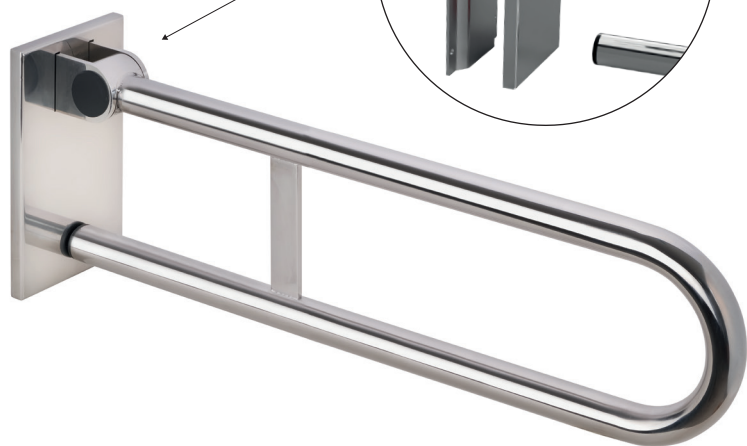

- * snímatelný, s aretací, s krytkou
- ** removable, with locking, with cover
- *** Abnehmbarer, Arretierung, mit Abdeckung

V horní poloze madlo zajišťuje aretace.
In the upper position, the handle secures the catch.
In der oberen Position sichert der Griff den Verschluss.

Parametry / Features / Eigenschaften

šířka / width / Breite:	120 mm
výška / height / Höhe:	225 mm
hloubka / depth / Tiefe:	616 mm
materiál / material / Material:	nerez / stainless steel / rostfrei
povrch. úprava / finish / Oberfläche:	lesk / polished / poliert
záruka / warranty / Garantie:	6 let / 6 years / 6 Jahre
brzda / brake / Bremse:	nerez / stainless steel / rostfrei